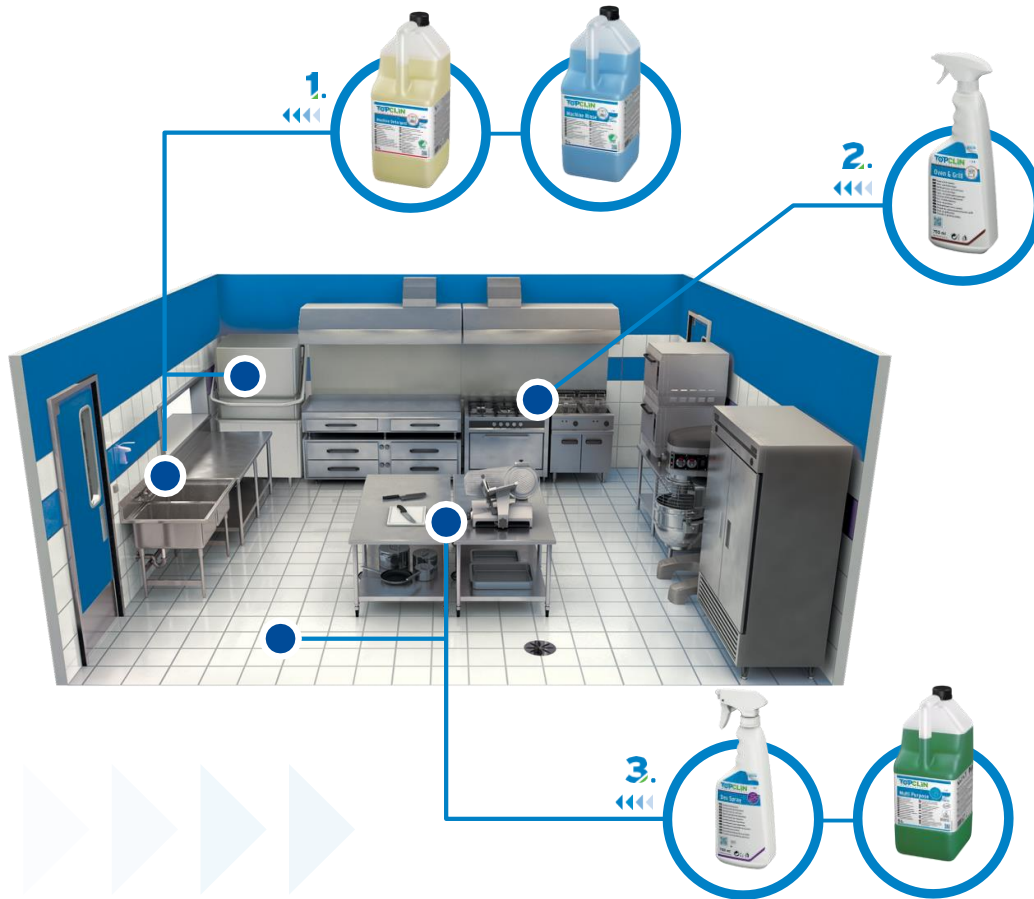

KONYHAI TERÜLETEK TAKARÍTÁSA

EGYSZERŰ. TISZTA. HATÉKONY.

TOVÁBBI INFORMÁCIÓK

LÁSD TAKARÍTÁSI ÜTEMTERV,
RÉSZLETES TERMÉKFELHASZNÁLÁSI ÚTMUTATÓ

Worldwide Headquarters
Ecolab Inc.
1 Ecolab Place,
St. Paul, MN 55102

European Headquarters
Ecolab
Richtstr. 7
CH-8304 Wallisellen

www.topclin.com

1. GÉPI MOSOGATÁS

Machine Detergent / Universal / Rinse
Univerzális gépi mosogatószer és öblítőszert
Mosogatógép adagoló egységgel való használatra

Manual Dish / Universal
Univerzális kézi mosogatószer

2. ZSÍRTALANÍTÁS

Oven & Grill
Felhasználásra kész sütő- és grillsütő tisztító zsírtalanítószert

Degreaser
Többcélú, nagy teljesítményű tisztító- és
zsírtalanítószert

3. KONYHAI FELÜLETEK

Des
Felülettisztító fertőtlenítőszert

Des Spray
Felhasználásra kész felülettisztító fertőtlenítőszert

Multi Purpose
Többcélú felület- és padlótisztítószert

Glass
Felhasználásra kész üveg- és felülettisztító,
beleértve a rozsdamentes acélt is

Megjegyzés: A pontos adagolást mindig olvassa el a termékismertetőn. A fenti útmutató egy 30 ml-t adagoló pumpán alapul.

TOPCLIN
PROFESSIONAL

POWERED BY
ECOLAB

- MSDS
- FALITÁBLÁK
- TERMÉKISMERTETŐK